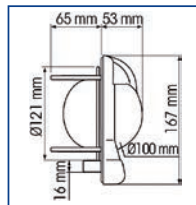

Plastimo Contest 101

Mit der Erfindung des beidseitig ablesbaren Kompasses, ist es möglich den Kurs sowohl von der Kabine als auch vom Cockpit aus abzulesen. Er ist ausgestattet mit einer doppelten Gradeinteilung (horizontal, vertikal) und 3 Hilfssteuerstrichen bei 45°. Die Montageversionen sind für gerades oder geneigtes Schott von 10-25°. Besonders geeignet für Segelboote ab 9 Meter. Die Lieferung erfolgt mit 12 V Beleuchtung und Schutzkappe.

	Ausführung	Rose-Ø	Rosenfarbe	Gehäusefarbe	Preis
Nr. 26641	gerades Schott	100 mm	rot	schwarz	€ 159,95 ^A
Nr. 29359	geneigtes Schott	100 mm	rot	schwarz	€ 159,95 ^B
Nr. 51801	gerades Schott	100 mm	schwarz	schwarz	€ 159,95 ^A
Nr. 50616	gerades Schott	100 mm	weiß	weiß	€ 159,95 ^A
Nr. 49684	geneigtes Schott	100 mm	rot	weiß	€ 159,95 ^B
Nr. 31203	Kompensation für Contest 101 und Offshore 75				€ 15,95
Nr. 26900	Ersatzschutzkappe für Contest 101			grau	€ 9,95