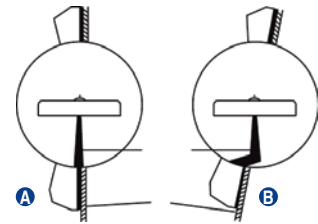

	Gehäusefarbe	Preis
Nr. 10996	schwarz, weiß	€ 89,95
Nr. 58995	chrom	€ 99,95

Navigationbesteck
und Seekarten
finden Sie im
Kapitel Bücher

Kompass für Segelboote

Plastimo Mini-Contest

Zur perfekten Integration in neue Cockpitdesigns hat Plastimo den Kompass Mini-Contest neu entworfen. Als neuestes Modell der Reihe besticht der Mini-Contest durch klare Linien und eine konische Rose zur einfachen Ablesbarkeit. Beleuchtung, Krängungsmesser, Schutzkappe, Schwingungsdämpfung, UV-Beständigkeit und eine verbesserte Ablesbarkeit lassen ihn über seine Größe hinauswachsen.

Plastimo Contest 101

Mit der Erfindung des beidseitig ablesbaren Kompasses, ist es möglich den Kurs sowohl von der Kabine als auch vom Cockpit aus abzulesen. Er ist ausgestattet mit einer doppelten Gradeinteilung (horizontal, vertikal) und 3 Hilfssteuerstrichen bei 45°. Die Montageversionen sind für gerades oder geneigtes Schott von 10-25°. Besonders geeignet für Segelboote ab 9 Meter. Die Lieferung erfolgt mit 12 V Beleuchtung und Schutzkappe.