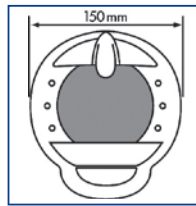

Plastimo Contest 101

Mit der Erfindung des beidseitig ablesbaren Kompasses, ist es möglich den Kurs sowohl von der Kabine als auch vom Cockpit aus abzulesen. Er ist ausgestattet mit einer doppelten Gradeinteilung (horizontal, vertikal) und 3 Hilfssteuerstrichen bei 45°. Die Montageversionen sind für gerades oder geneigtes Schott von 10-25°. Besonders geeignet für Segelboote ab 9 Meter. Die Lieferung erfolgt mit 12 V Beleuchtung und Schutzkappe.

	Ausführung	Rose-Ø	Rosenfarbe	Gehäusefarbe	Preis
Nr. 26641	gerades Schott	100 mm	rot	schwarz	€ 159,95 ^A
Nr. 29359	geneigtes Schott	100 mm	rot	schwarz	€ 159,95 ^B
Nr. 51801	gerades Schott	100 mm	schwarz	schwarz	€ 159,95 ^A
Nr. 50616	gerades Schott	100 mm	weiß	weiß	€ 159,95 ^A
Nr. 49684	geneigtes Schott	100 mm	rot	weiß	€ 159,95 ^B
Nr. 31203	Kompensation für Contest 101 und Offshore 75				€ 15,95
Nr. 26900	Ersatzschutzkappe für Contest 101			grau	€ 9,95