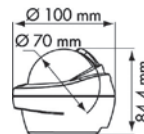

Einbau

	Ausführung	Rose-Ø	Rosenfarbe	Gehäusefarbe	Preis
Nr. 45177	Einbau	70 mm	weiß	weiß	€ 75,95
Nr. 46726	Einbau vertikal und geneigt	70 mm	weiß	weiß	€ 79,95
Nr. 50188	Einbau vertikal und geneigt	70 mm	schwarz	schwarz	€ 79,95
Nr. 42291	Mini Sockel	70 mm	schwarz	schwarz	€ 79,95
Nr. 46727	Mini Sockel	70 mm	weiß	weiß	€ 79,95
Nr. 31203	Kompensation für Contest 101 und Offshore 75				€ 15,95