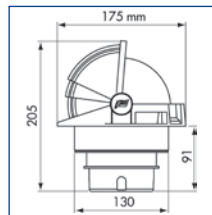

Bezeichnung	Rose-Ø	Rosenfarbe	Gehäusefarbe	Preis
Nr. 41348	Olympic 135	130 mm	rot	weiß	€ 199,95
Nr. 45518	Olympic 135	130 mm	schwarz	weiß	€ 199,95
Nr. 45178	Aufbausockel (96x135 mm)			weiß	€ 45,95
Nr. 26796	Ersatzabdeckung			weiß	€ 24,95
Nr. 37735	Ersatzabdeckung			schwarz	€ 24,95