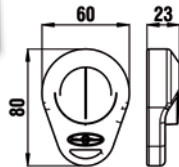

Handpeilkompass & Handwindmesser

Plastimo Iris 50

Widerstandsfähiger, exzellent ablesbarer Handpeilkompass. Kein Parallaxenfehler (das Prisma projiziert die Skala ins Unendliche - keine „Scharfstellungsprobleme“). Das breite Sichtfeld erleichtert die Peilung. Gelb oder blau. Photolumineszente Beleuchtung.

Nr. 26239 gelb € 64,95
Nr. 36658 blau € 64,95

Etui für Iris 50

Nr. 32617 € 28,95

**YACHTING
BEST BUY**

Info

Yachting Monthly testete in der Ausgabe Oktober 2011 sieben Handpeilkompassse von € 50,- bis € 1000,-. „Plastimo Iris 50 – We think it's the best on the market, and unbeatable at the price“

Plastimo Iris 100

Idealer schwimmfähiger Allzweck-Kompass mit vollkardanischer Aufhängung der Rose- und Steuerstrichen. Der gummierte Ring schützt den Kompass vor Stößen und mit seiner Halterung ist er in fast allen Lagen zu montieren. Die Lieferung erfolgt komplett mit Hülle, Halterung und Befestigungsschrauben.

Rosen-Ø: 70 mm, Breite: 95 mm, Länge: 199 mm.

	Ausführung	Farbe	Preis
Nr. 26727	ohne Beleuchtung	blau-weiß	€ 89,95
Nr. 52814	ohne Beleuchtung	gelb-weiß	€ 89,95
Nr. 26238	mit Beleuchtung	blau-weiß	€ 129,95
Nr. 52813	mit Beleuchtung	gelb-weiß	€ 129,95
Nr. 31265	Zusatzhalterung		€ 9,95

Handpeilkompass

Handpeilkompass Mizar

Praktischer kleiner Handpeilkompass.

- Rosen-Ø: 48 mm
- fluoreszierende Skala
- 10° Einteilung
- robustes Gehäuse
- schwimmfähig

Nr. 66486 gelb € 37,95
Nr. 76163 rot € 37,95
Nr. 76164 blau € 37,95

NEU

Skywatch Handwindmesser

Der Skywatch Eole 1 oder Meteos 1 Handwindmesser ist das neue Top-Einsteigergerät für alle, die einen qualitativ hochwertigen Windmesser mit Horizontalimpeller zu einem hervorragenden Preis-/Leistungsverhältnis suchen.