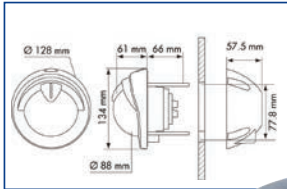

Kompass für Segelboote

Plastimo Mini-Contest

Zur perfekten Integration in neue Cockpitdesigns hat Plastimo den Kompass Mini-Contest neu entworfen. Als neuestes Modell der Reihe besticht der Mini-Contest durch klare Linien und eine konische Rose zur einfachen Ablesbarkeit. Beleuchtung, Krängungsmesser, Schutzkappe, Schwingungsdämpfung, UV-Beständigkeit und eine verbesserte Ablesbarkeit lassen ihn über seine Größe hinauswachsen.