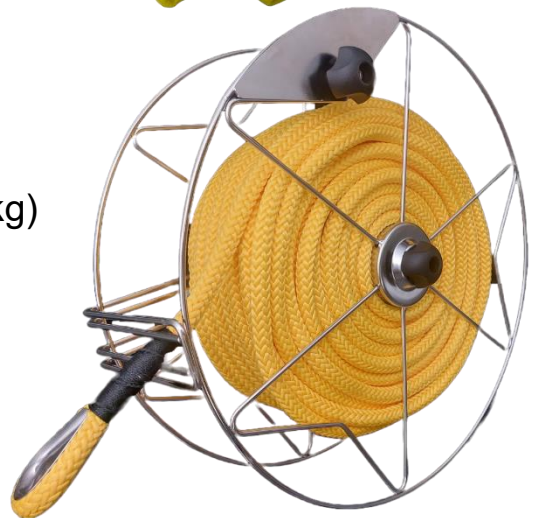

Landleine “schwimmfähig”

Produktinfo:

- Edelstahl A4 Kausche
- Hohe Bruchlast für eine Landleine (3500kg/4800kg)
- Schwimmfähig
- Fix fertig auf einer Spule aufgewickelt
- Signalfarbe GELB!
- In viele Varianten erhältlich

Preise:

	14mm x 50m	16mm x 50m	18mm x 50m
Landleine ohne Zubehör	149,95 €	169,95 €	219,95 €
Landleine mit Rundschlinge	179,95 €	199,95 €	249,95 €
Landleine mit A4 (8/10 mm) Kette	209,95 €	229,95 €	289,95 €
Landleine mit Nawa Leinenrolle	349,95 €	369,95 €	439,95 €